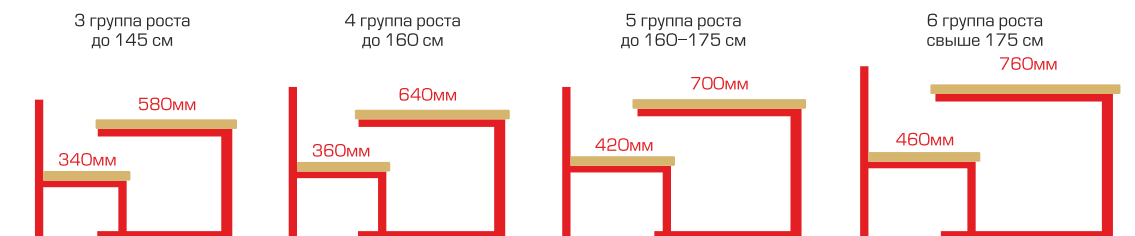

столешница ЛДСП 600x500,
кромка ПВХ; квадратная труба 25x25;
цвет каркаса ● ● ●
ростовые группы 2,3,4,5,6

3006р.

Стол ученический двухместный регулируемый по высоте

столешница ЛДСП 600x500,
кромка ПВХ; квадратная труба 25x25;
цвет каркаса ● ● ●
ростовые группы 2-4, 3-5, 4-6

столешница ЛДСП 600x500,
кромка ПВХ; квадратная труба 25x25;
цвет каркаса ● ● ●
ростовые группы 2-4, 3-5, 4-6

5750р.

Стол ученический одноместный регулируемый по высоте, у углу наклона столешницы

столешница ЛДСП 600x500,
кромка ПВХ; квадратная труба 25x25;
цвет каркаса ● ● ●
ростовые группы 2-4, 3-5, 4-6

4750р.

Стул ученический нерегулируемый

фанера,
квадратная труба 25x25
цвет каркаса ● ● ●
ростовые группы 2,3,4,5,6

2250р.

Стул ученический регулируемый по высоте

фанера,
квадратная труба 25x25; 20x20
цвет каркаса ● ● ●
ростовые группы 2-4, 3-5, 4-6

2250р.

Скругление углов парты 200 рублей

Возможно изготовление шкафов из ЛДСП толщиной 22 мм, столешниц с пластиковым покрытием, комплектация столешниц лотками для письменных принадлежностей.

СХЕМА РОСТОВЫХ ГРУПП